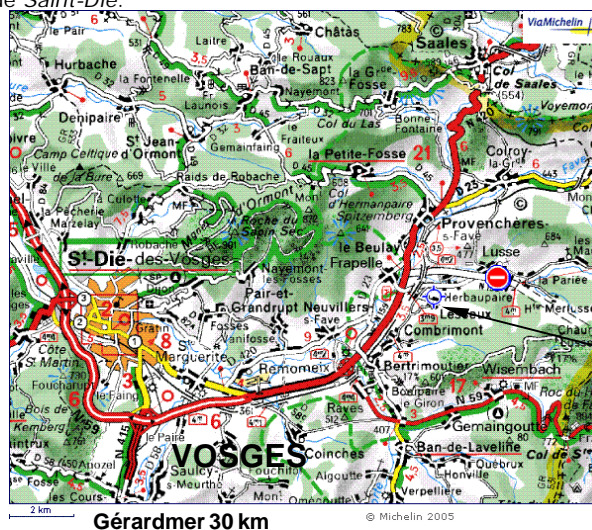

## Situation de la location

Au cœur du Parc Régional des Ballons des Vosges à 400 mètres d'altitude sur terrain de 800 m<sup>2</sup> avec vue dégagée sur le Massif des Vosges. En Déodatie, bonne situation proche de l'Alsace ; à 50 km de Colmar ; 30 km de Gérardmer, et 12 km de Saint-Dié.

Nancy à 90 km

Epinal à 60 km

Strasbourg à 70 km

BAS-RHIN

Sélestat à 40 km

Le gîte

Colmar à 50 km

HAUT-RHIN