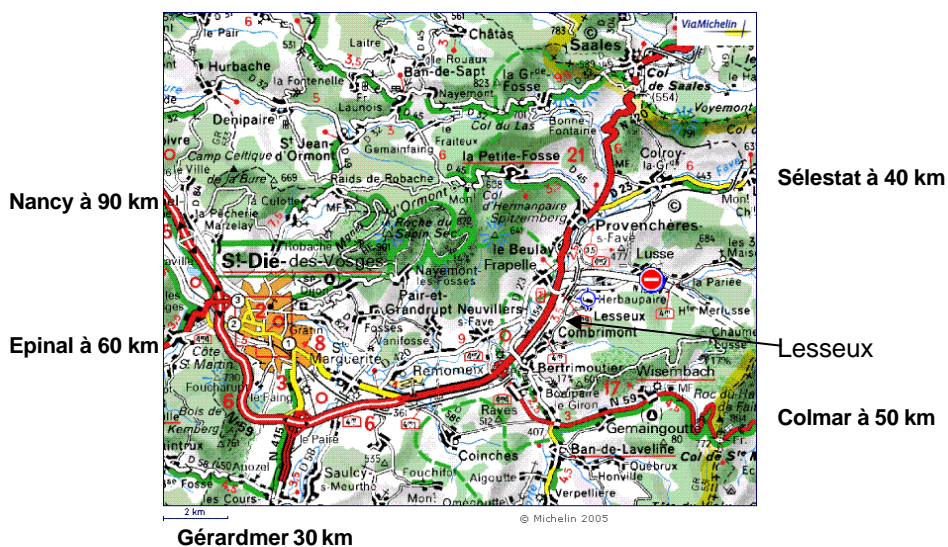

En cas de besoin contactez les propriétaires :

Isabelle et Pierre LALLEMAND -
271 rue de la Forêt 88490 LESSEUX France –
Tél. : 03 29 51 22 61

Email : pierre.lallemand@wanadoo.fr